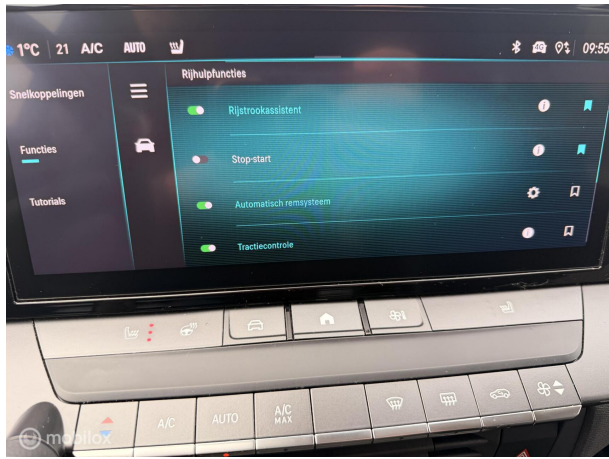

**CARTEAM
GARAGE
HOMAN**